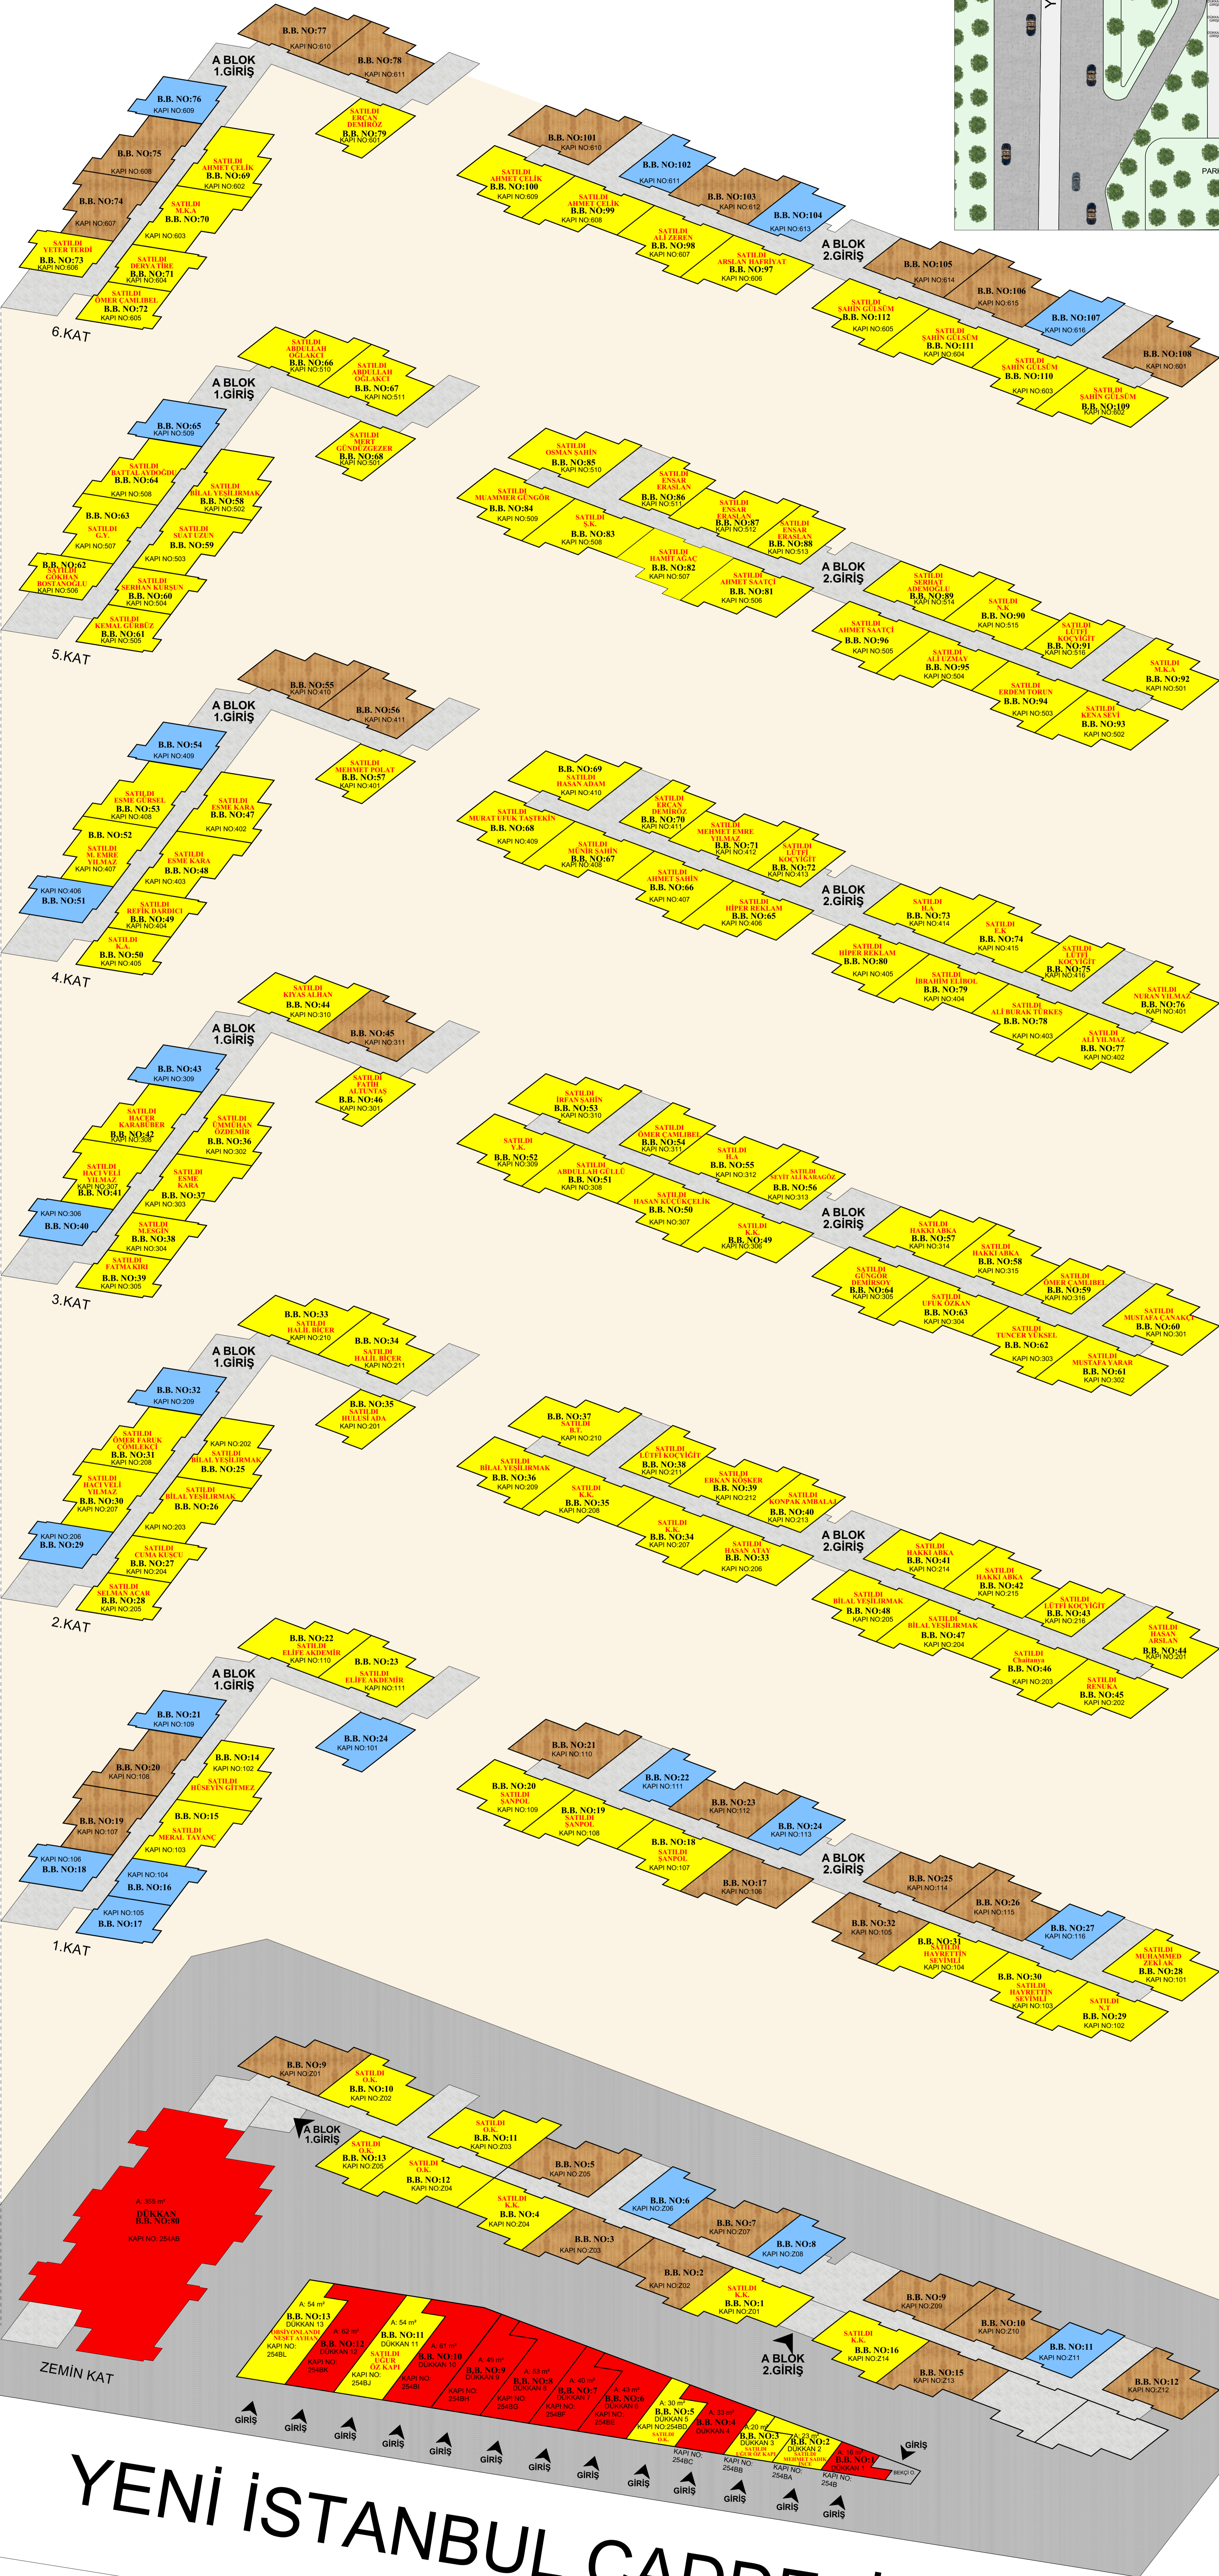

# FORUM REZİDANS

YENİ İSTANBUL CADDESİ

- 1+0 BİRİMLER
- 1+1 BİRİMLER
- DÜKKANLAR
- SATILAN BİRİMLER

\*AVAN PROJEDİR. ONAYLI PROJEDE METREKARELER DEĞİŞİKLİK GÖSTEREBİLİR.  
\*ONAYLI PROJEDE BAĞIMSIZ BÖLÜM NUMARALARI DEĞİŞİKLİK GÖSTEREBİLİR.  
\*TÜM GÖRSEL ÇALIŞMALAR TANITIM VE BİLGİ AMAÇLIDIR.  
\*ÇAĞLAYAN KIZILKAYA İNŞ. A.Ş. PROJEDE DEĞİŞİKLİK YAPMA HAKKINI SAKLI TUTAR.